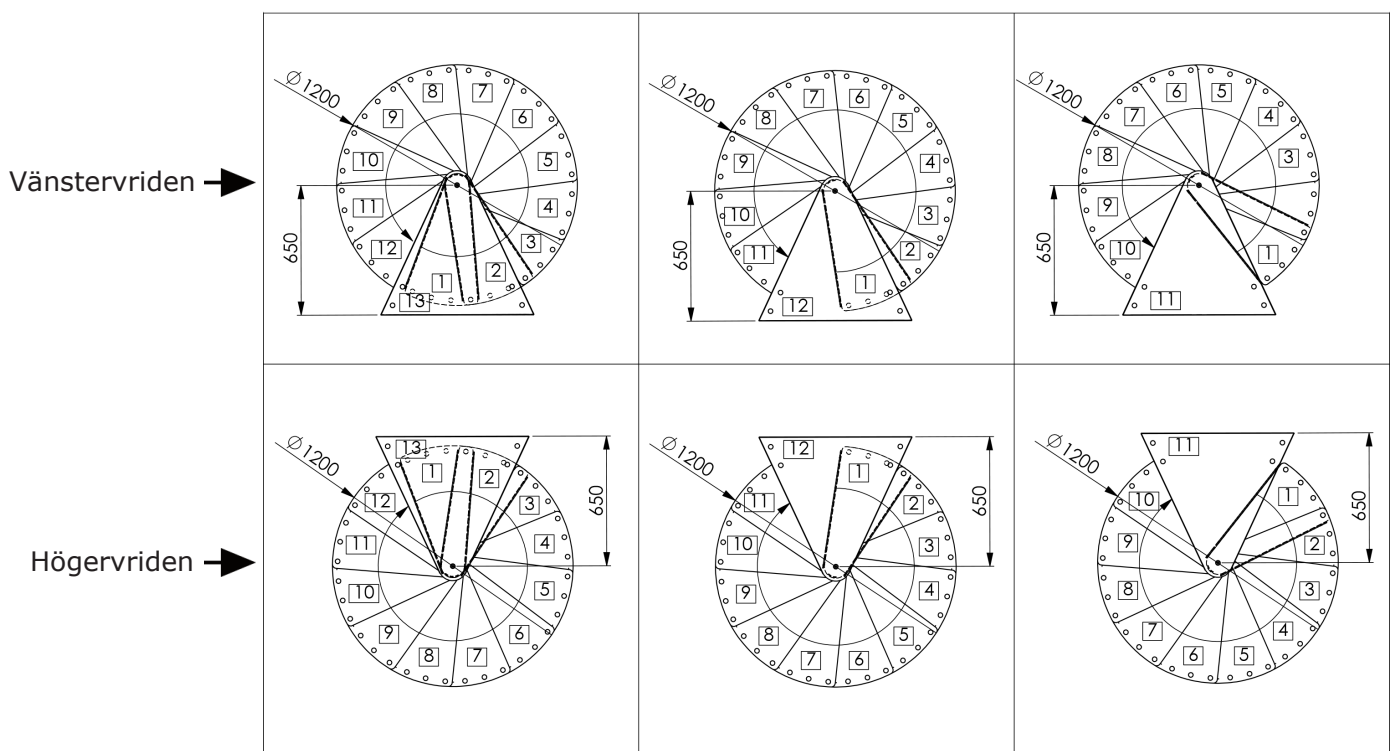

Milano Spiraltrappa - 1200 mm

Teknisk information

Tabellen nedan i visar antal steg, som skall användas i förhållande till takhöjd golv-till golv.

	11	12	13
H min	2310 mm	2520 mm	2730 mm
H max	2541 mm	2772 mm	3003 mm
DM120	326°	356°	385°

Trappan levereras alltid i fulllängd till 3090 mm golv-till-golv.
Vid låg takhöjd används inte alla steg. Steghöjden finjusteras med distansringar enligt monteringsanvisningen.