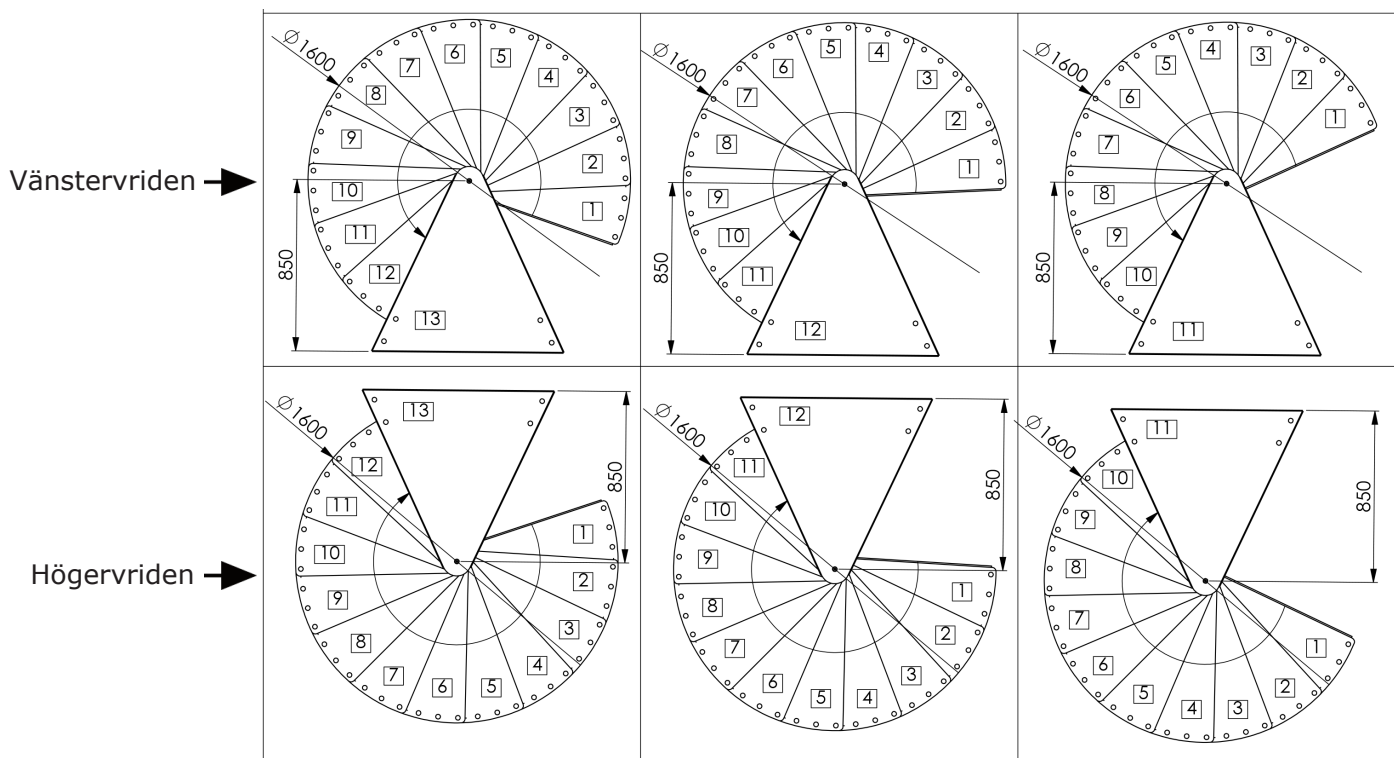

Milano Spiraltrappa - 1600 mm

Teknisk information

Tabellen nedan i visar antal steg, som skall användas i förhållande till takhöjd golv-till golv.

	11	12	13
H min	2310 mm	2520 mm	2730 mm
H max	2541 mm	2772 mm	3003 mm
DM160	251°	273°	295°

Trappan levereras alltid i fullängd till 3090 mm golv-till-golv. Vid låg takhöjd används inte alla steg. Steghöjden finjusteras med distansringar enligt monteringsanvisningen.