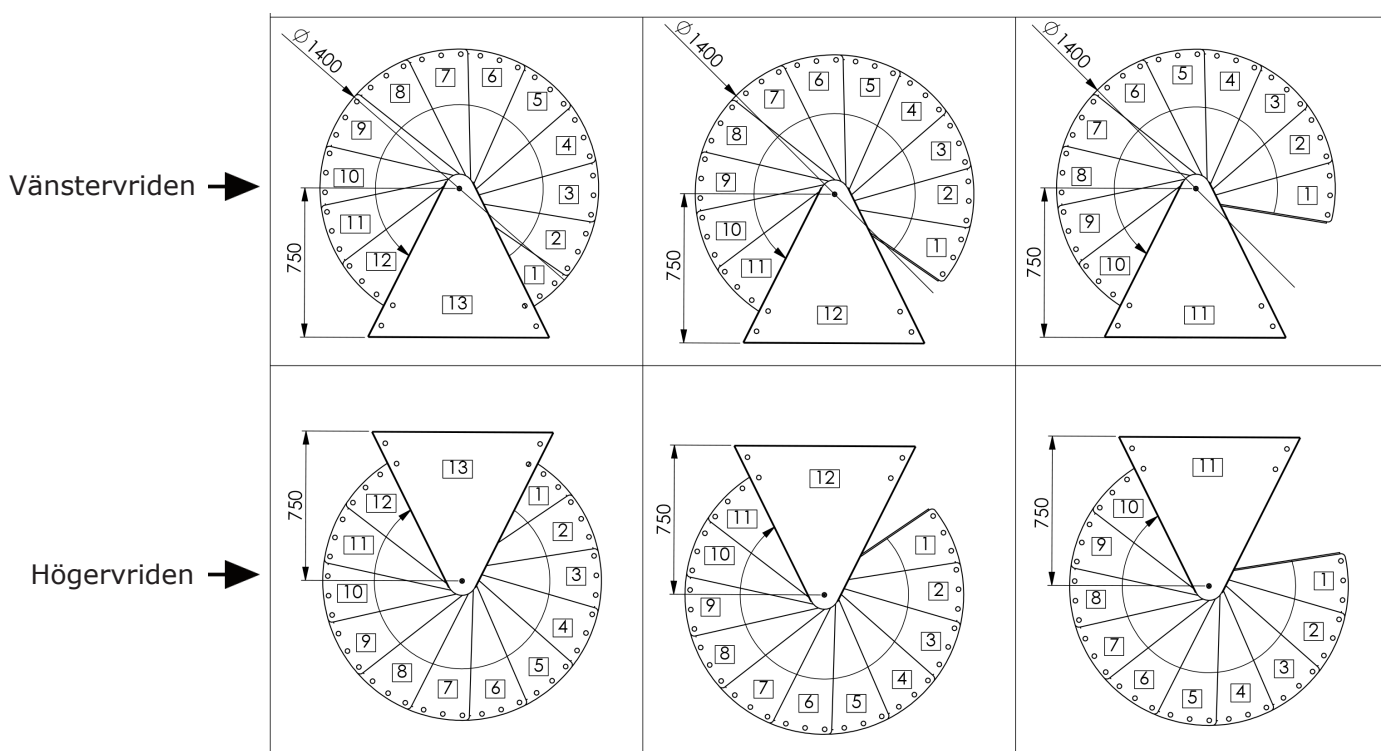

	11	12	13
H min	2310 mm	2520 mm	2730 mm
H max	2541 mm	2772 mm	3003 mm
DM120	326°	356°	385°

Trappan levereras alltid i fulllängd till 3090 mm golv-till-golv.
Vid låg takhöjd används inte alla steg. Steghöjden finjusteras med distansringar enligt monteringsanvisningen.

Milano Spiraltrappa - 1400 mm

Teknisk information

Tabellen nedan i visar antal steg, som skall användas i förhållande till takhöjd golv-till golv.

	11	12	13
H min	2310 mm	2520 mm	2730 mm
H max	2541 mm	2772 mm	3003 mm
DM140	283°	308°	334°