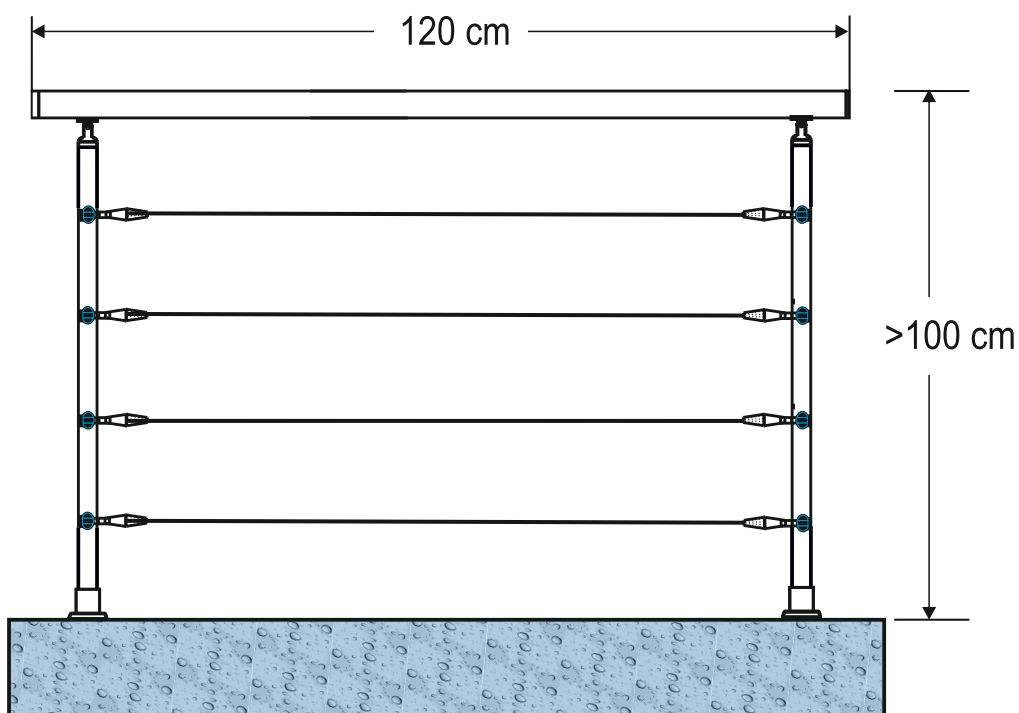

A

Video

www.sogem-sa.com

B

**GOMERA / TAMBORA / KALEA / ETNA
GARDE-CORPS A CABLES 120 cm**

<p>01 AA040040110</p> <p>Ø40x1100mm =2</p>	<p>02 AA012007110</p> <p>12x7x1100mm =4</p>	<p>03 AA050040070</p> <p>50x40x70mm =2</p>	<p>04 AA070070066</p> <p>Ø70x66mm =2</p>
<p>05 AA074074010</p> <p>Ø74xØ46x10mm =2</p>	<p>06 AA040040120</p> <p>Ø40x1200mm =1</p>	<p>07</p>	<p>08 AA040040014</p> <p>Ø40x14mm =2</p>
<p>09</p>	<p>10 OG003003110</p> <p>Ø3x1100mm =4</p>	<p>11 AA014014120</p> <p>Ø14x120mm =8</p>	<p>12 OG016016131</p> <p>Ø16x131mm =2</p>
<p>13 AA024024037</p> <p>Ø24x37mm =8</p>	<p>14 OG005005050 PA008008035</p> <p>Ø5x50mm =4 Ø8x35mm =4</p>	<p>15 AA040040020</p> <p>Ø40x20mm =2</p>	<p>16 AA055076110</p> <p>55x76x110mm =2</p>
<p>17 OG004004018</p> <p>Ø3,9x19mm =16+1</p>	<p>18 OG004004045</p> <p>M4x45mm =8</p>	<p>19 OG006006070 PA010010060</p> <p>Ø6x70mm =8 Ø10x60mm =8</p>	<p>20 PR040099023</p> <p>40x99x23mm =1</p>