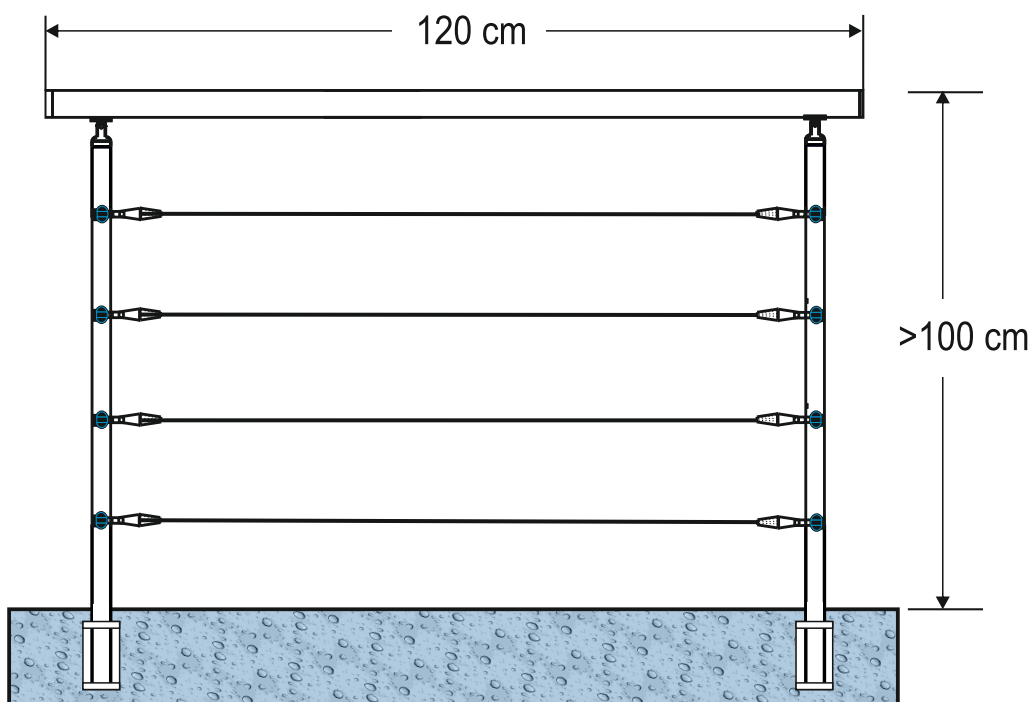

A

Video

www.sogem-sa.com

B

**GOMERA / TAMBORA / KALEA / ETNA
GARDE-CORPS A CABLES 120 cm**

<p>01 AA040040110</p> <p>Ø40x1100mm =2</p>	<p>02 AA012007110</p> <p>12x7x1100mm =4</p>	<p>03 AA050040070</p> <p>50x40x70mm =2</p>	<p>04 AA070070066</p> <p>Ø70x66mm =2</p>
<p>05 AA074074010</p> <p>Ø74xØ46x10mm =2</p>	<p>06 AA040040120</p> <p>Ø40x1200mm =1</p>	<p>07</p>	<p>08 AA040040014</p> <p>Ø40x14mm =2</p>
<p>09</p>	<p>10 OG003003110</p> <p>Ø3x1100mm =4</p>	<p>11 AA014014120</p> <p>Ø14x120mm =8</p>	<p>12 OG016016131</p> <p>Ø16x131mm =2</p>
<p>13 AA024024037</p> <p>Ø24x37mm =8</p>	<p>14 OG005005050 PA008008035</p> <p>Ø5x50mm =4 Ø8x35mm =4</p>	<p>15 AA040040020</p> <p>Ø40x20mm =2</p>	<p>16 AA055076110</p> <p>55x76x110mm =2</p>
<p>17 OG004004018</p> <p>Ø3,9x19mm =16+1</p>	<p>18 OG004004045</p> <p>M4x45mm =8</p>	<p>19 OG006006070 PA010010060</p> <p>Ø6x70mm =8 Ø10x60mm =8</p>	<p>20 PR040099023</p> <p>40x99x23mm =1</p>