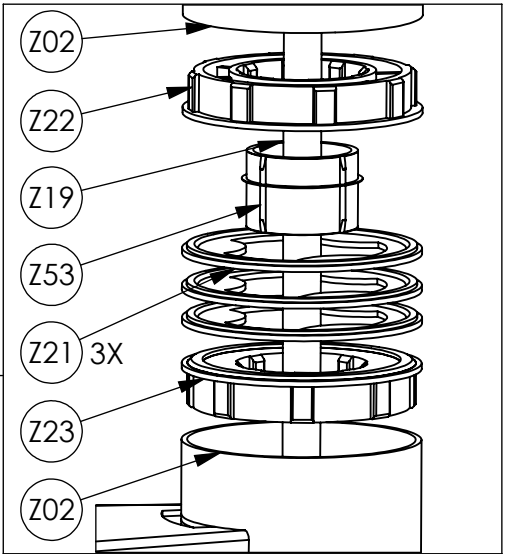

	9	10	11	12	13
H min	1863mm	2070mm	2277mm	2484mm	2691mm
H max	2079mm	2310mm	2541mm	2772mm	3003mm
DM120	268°	297°	326°	356°	385°
DM140	233°	258°	283°	308°	334°
DM160	207°	229°	251°	273°	295°

DM 120

DM 140

Rondo zink/color, EB-2068-10

<p>(Z31)</p>  <p>1x</p>	<p>(Z31a)</p>  <p>1x</p>	<p>(Z32)</p>  <p>2x Ø 12 mm</p>	<p>(Z33)</p>  <p>1x M10 x 100 mm</p>	<p>(Z34)</p>  <p>1x M20 DIN 6334</p>
<p>(Z35)</p>  <p>5x M8 DIN 6334</p>	<p>(Z36)</p>  <p>1x M20 DIN 934</p>	<p>(Z37)</p>  <p>10x M8 DIN 934</p>	<p>(Z38)</p>  <p>118x M6 DIN 934</p>	<p>(Z39)</p>  <p>46x M5 DIN 934</p>
<p>(Z40)</p>  <p>4x M6 DIN 562</p>	<p>(Z41)</p>  <p>9x M8 x 55 mm</p>	<p>(Z42)</p>  <p>1x M8 x 80 mm</p>	<p>(Z43)</p>  <p>1x M8x16mm DIN933</p>	<p>(Z44)</p>  <p>5x M8x70mm DIN933</p>
<p>(Z45)</p>  <p>8x M8x55mm DIN6912</p>	<p>(Z46)</p>  <p>46x M5 x 20 mm DIN 7991</p>	<p>(Z47)</p>  <p>4x M6x6mm DIN914</p>	<p>(Z48)</p>  <p>118x M6 x 16 mm DIN 603</p>	<p>(Z49)</p>  <p>10x Ø 30mm M10 DIN 9021A</p>
<p>(Z50)</p>  <p>5x M8 DIN 125 A</p>	<p>(Z51)</p>  <p>46x Ø 4 x 25 mm</p>	<p>(Z52)</p>  <p>92x Ø 3,9 x 16 mm</p>	<p>(Z53)</p>  <p>5x</p>	<p>(Z54)</p>  <p>4x M8x50 mm</p>

4

12 mm

10 mm

6 mm

5

12 mm

13 mm

30 mm

6 mm

6

4 mm

3 mm

13 mm

12 mm

10 mm

8