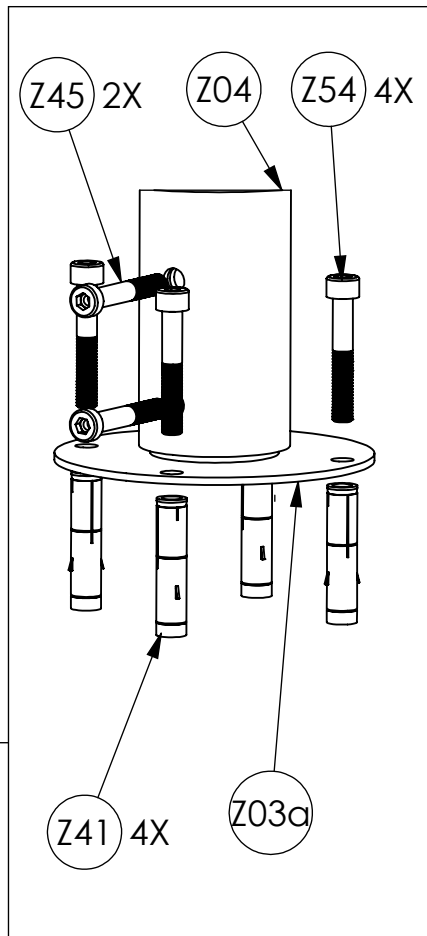

4

12 mm

10 mm

6 mm