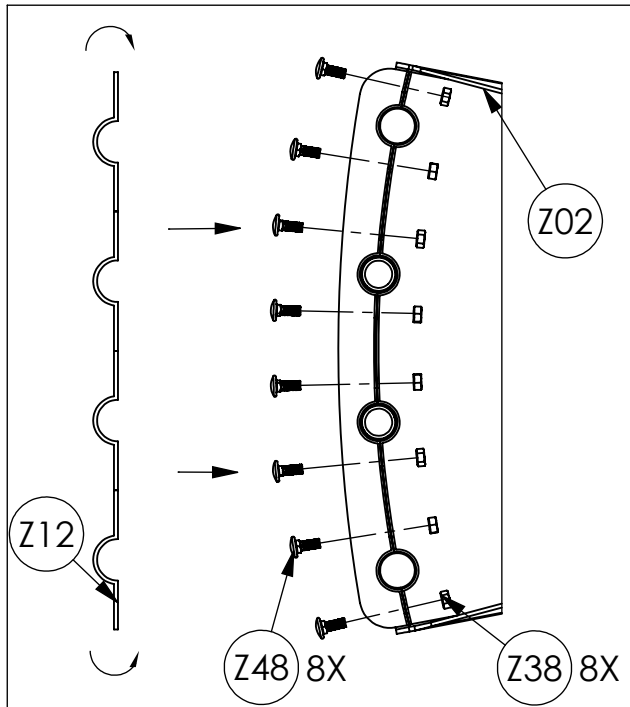

4

12 mm

10 mm

6 mm