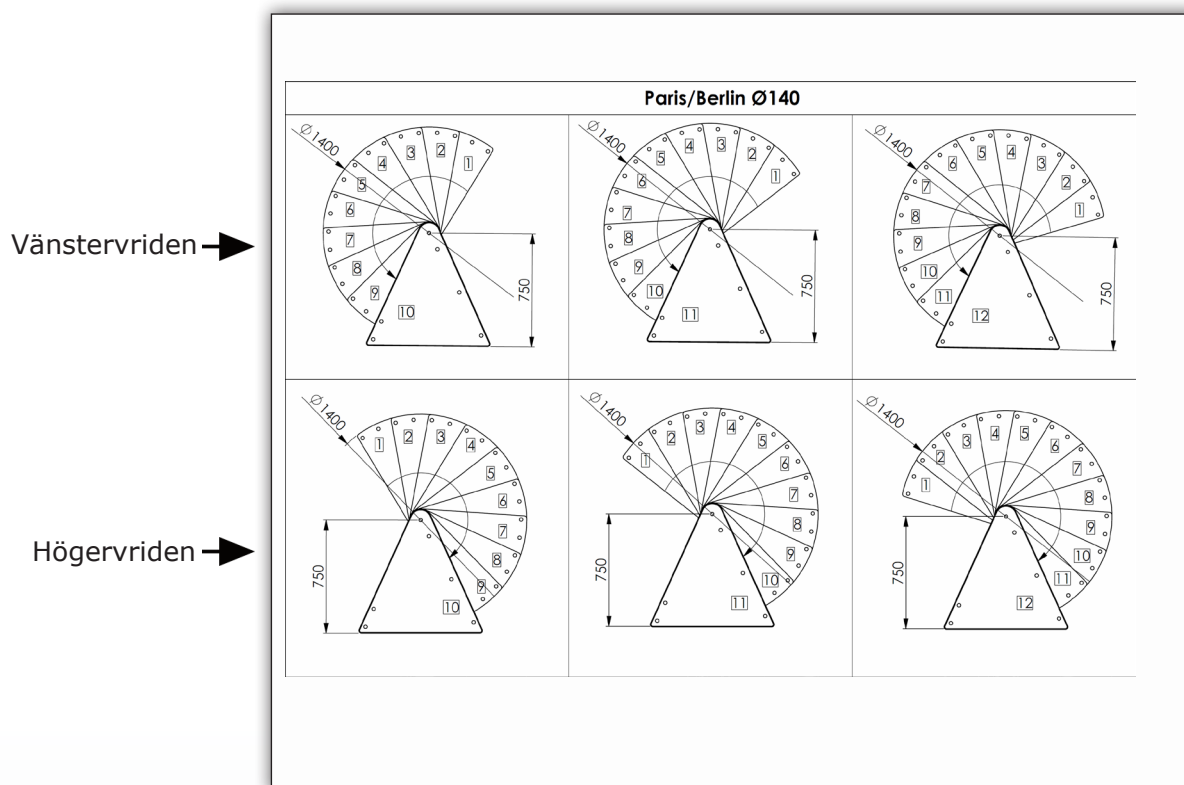

## Teknisk information

Tabellen nedan i visar antal steg, som skall användas i förhållande till takhöjd golv-till golv.

10	11	12
1900	2090	2280
-	-	-
2350	2585	2820
231°	252°	273°

Trappan levereras alltid i fullängd till 2820 mm golv-till-golv. Vid låg takhöjd används inte alla steg. Steghöjden finjusteras med distansringar enligt monteringsanvisningen.